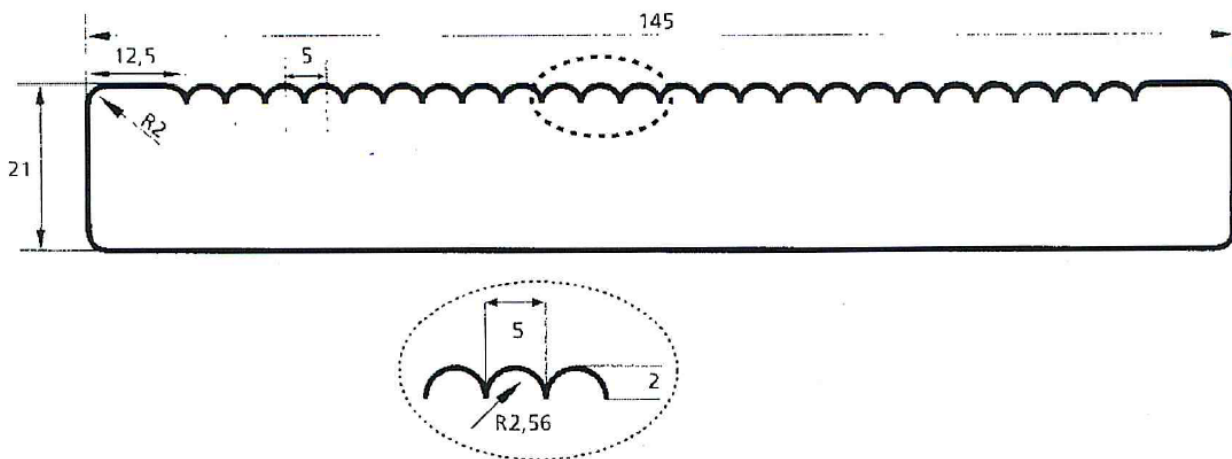

PROFIL

FSC 100% Bangkirai – 21 x 145 mm

Wennerth Wood Trading

Transformervej 10
2860 Søborg
Telefon: + 45 44 94 00 45
info@wennerthwood.dk